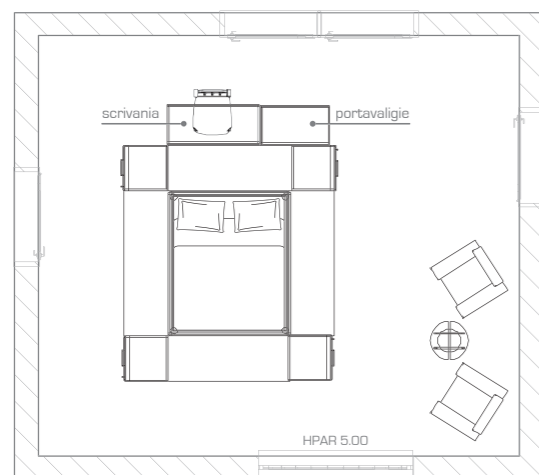

Le strutture vengono numerate e marchiate a fuoco per garantirne l'originalità.

The structures are numbered and heat branded as a guarantee of their originality.

Каркасы нумеруются выжиганием, что является гарантией оригинальности.

MISURE:
MEASUREMENTS
РАЗМЕРЫ:

Materasso cm 180 x 200
Mattress
Матрас

Ingombro Totale cm 300 x 320 x 250
Overall dimensions
Общие Размеры

PATENT PENDING
ЗАПАТЕНТОВАНО