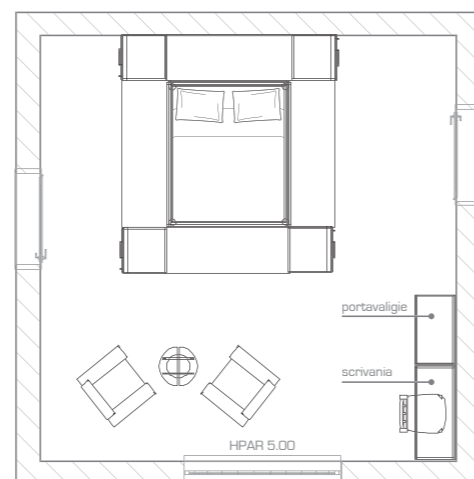

Le strutture vengono numerate e marchiate a fuoco per garantirne l'originalità.

The structures are numbered and heat branded as a guarantee of their originality.

Каркасы нумеруются выжиганием, что является гарантией оригинальности.

MISURE:
MEASUREMENTS
РАЗМЕРЫ:

Materasso cm 180 x 200
Mattress
Матрас

Ingombro Totale cm 300 x 320 x 250
Overall dimensions
Общие Размеры

PATENT PENDING
ЗАПАТЕНТОВАНО